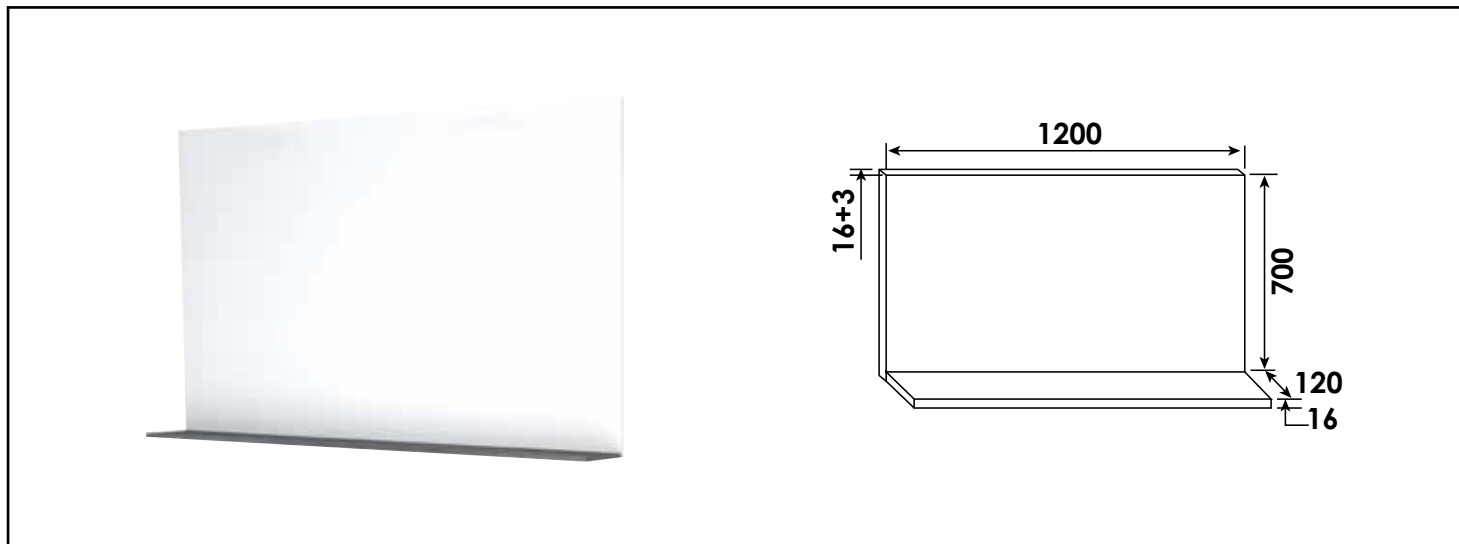

Référence : **950508MIG**

MIROIR TABLETTE SUSP DUBAÏ - COULEUR : GRIS - LARG. 120CM - HAUT. 70CM

CARACTÉRISTIQUES

- Miroir tablette à suspendre, épaisseur : 3mm
- Dimensions miroir : Largeur : 120cm x Hauteur : 70cm
- Profondeur tablette : 12cm
- Support en panneau mélaminés, épaisseur : 16mm
- Couleur tablette & champ miroir : Gris
- Livré sans visserie de fixation

APPLICATIONS

Accessoires de salle de bain

CONDITIONS D'UTILISATION

Miroir à suspendre collé sur panneau mélaminé de 16 mm

COMPATIBILITÉ

Convient à tous les supports muraux

PRÉCAUTION D'EMPLOI

Respecter les conditions de mise en œuvre sur l'emballage et la notice.